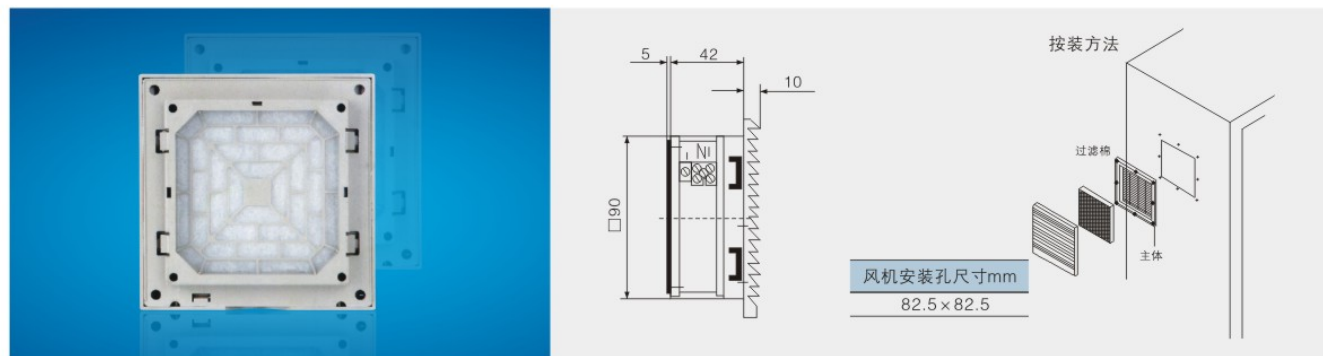

P/N	Model	Outline size	Panel hole size	Fan code	Voltage (V)	Power (W)	Freq (HZ)	Air volume m³/min	Noise (db)
PF802	ZL802	116*116*10mm	91*91mm	None	None	None	None	None	None
PF2S925L11	ZL802	116*116*10mm	91*91mm	AF925S11L	110v	13	50/60	58	32
PF2B925L11	ZL802	116*116*10mm	91*91mm	AF925B11L	110v	14	50/60	59	32
PF2S925L22	ZL802	116*116*10mm	91*91mm	AF925S22L	220v	13	50/60	58	32
PF2B925L22	ZL802	116*116*10mm	91*91mm	AF925B22L	220v	14	50/60	59	32

For special color please add the color code to the end of P/N