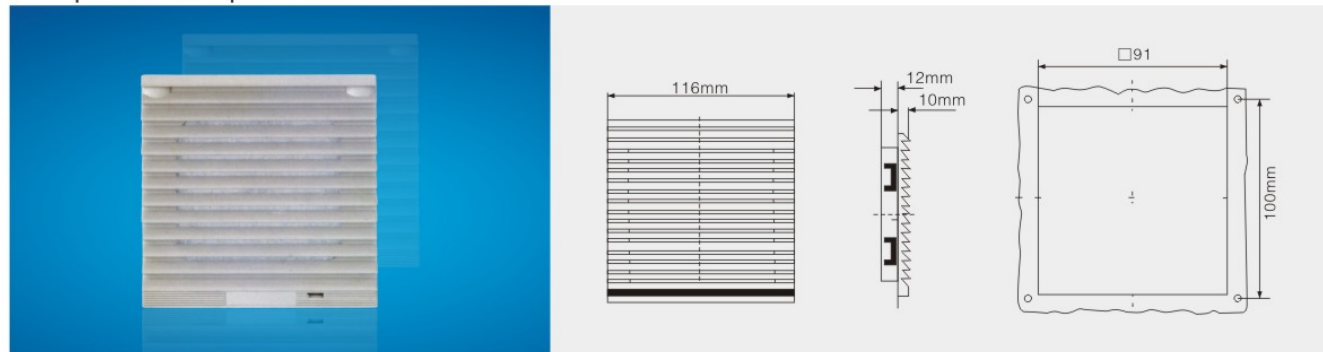

P/N	Model	Outline size	Panel hole size	Fan code	Voltage (V)	Power (W)	Freq (HZ)	Air volume m³/min	Noise (db)
PF802	ZL802	116*116*10mm	91*91mm	None	None	None	None	None	None
PF2S925L11	ZL802	116*116*10mm	91*91mm	AF925S11L	110v	13	50/60	58	32
PF2B925L11	ZL802	116*116*10mm	91*91mm	AF925B11L	110v	14	50/60	59	32
PF2S925L22	ZL802	116*116*10mm	91*91mm	AF925S22L	220v	13	50/60	58	32
PF2B925L22	ZL802	116*116*10mm	91*91mm	AF925B22L	220v	14	50/60	59	32

For special color please add the color code to the end of P/N