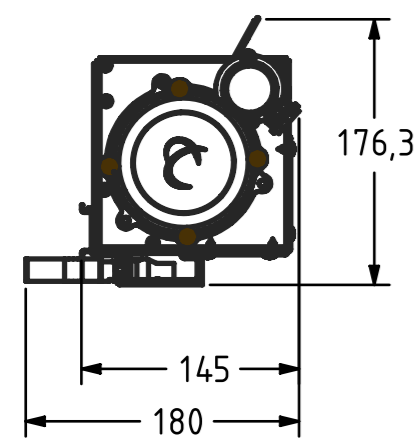

SCALA/SCALE 1:5

VISTA GENERALE
SCALA 1:6
GENERAL VIEW
SCALE 1:6

| DESCRIZIONE/DESCRIPTION | N° |
|---|----|
| CABLAGGIO DI ALIMENTAZIONE/POWER WIRING | 1 |
| BARRA CENTRALE/CENTRAL BAR L= 1400mm | 2 |
| BARRA LATERALE/SIDE BAR L= 645 mm | 3 |
| TAPPO CHIUSURA/CLOSING CAP | 4 |
| SPINA DI ALIMENTAZIONE/POWER PLUG | 5 |
| PRESA DI ALIMENTAZIONE/POWER SOCKET | 6 |

| | | | | | | |
|---|---------------------------|--|--|------------|---|----|
|  | DESCRIZIONE/DESCRIPTION : | BARRA UNIVERSALE + 3TG500 | DATA/DATE : | 16/11/2021 | DIMENSIONI/DIMENSIONS : | mm |
| | CODICE/CODE : | 1BA0059 | FOGLIO/SHEET : | A2 | TRATTAMENTO/TREATMENT : | |
| DISEGNATORE/DESIGNER : M.MATIUSI | NOTE : | Da/From L= 1400 mm estendibile/extendable fino/to L= 2300 mm | REV : | |  | |
| CONTROLLATO/CONTROLLED : D.INGHINGOLO | NORMATIVA/REGULATION : | | PROPRIETA' DI TECSYSTEM s.r.l. VIETATA LA RIPRODUZIONE NON AUTORIZZATA PROPERTY OF TECSYSTEM s.r.l. UNAUTHORIZED REPRODUCTION FORBIDDEN | | | |
| APPROVATO/APPROVED : S.COLOMBI | MATERIALE/MATERIAL : | | | | | |