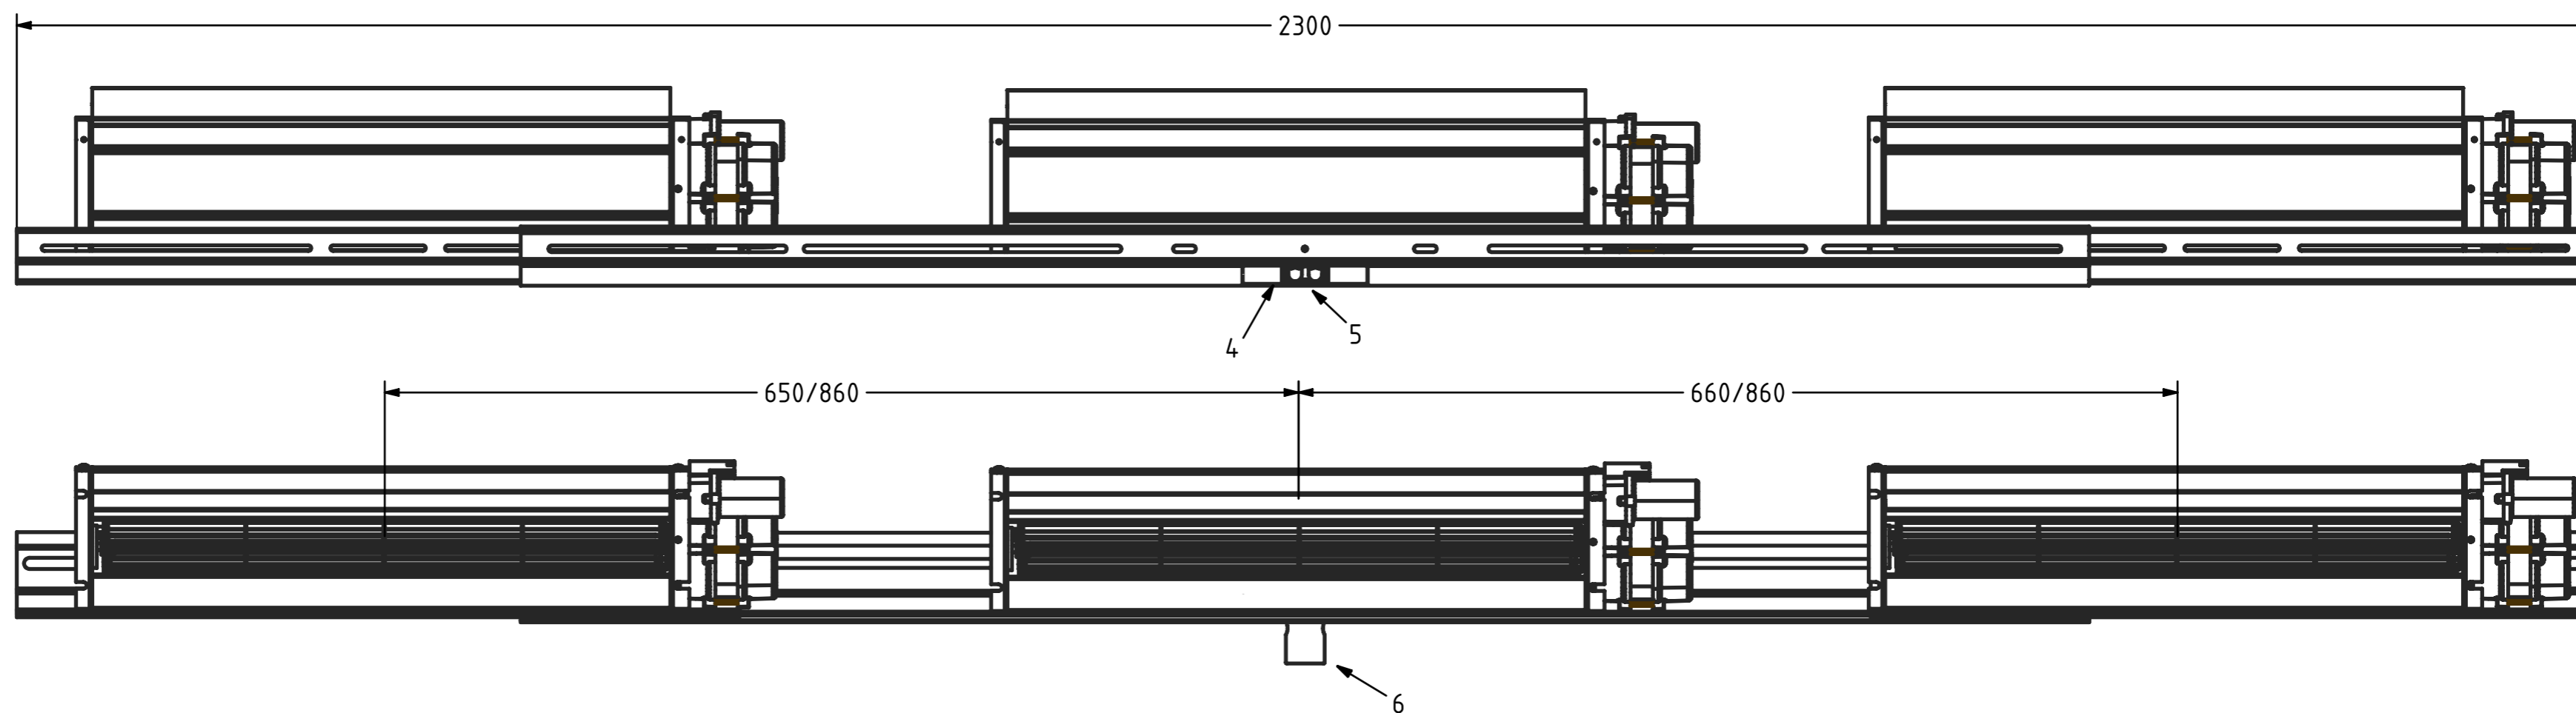

SCALA/SCALE 1:5

VISTA GENERALE
SCALA 1:6
GENERAL VIEW
SCALE 1:6

| DESCRIZIONE/DESCRIPTION | N° |
|---|----|
| CABLAGGIO DI ALIMENTAZIONE/POWER WIRING | 1 |
| BARRA CENTRALE/CENTRAL BAR L= 1400mm | 2 |
| BARRA LATERALE/SIDE BAR L= 645 mm | 3 |
| TAPPO CHIUSURA/CLOSING CAP | 4 |
| SPINA DI ALIMENTAZIONE/POWER PLUG | 5 |
| PRESA DI ALIMENTAZIONE/POWER SOCKET | 6 |

| | | | | | | |
|---|---------------------------|--|--|------------|---|----|
|  | DESCRIZIONE/DESCRIPTION : | BARRA UNIVERSALE + 3TG500 | DATA/DATE : | 16/11/2021 | DIMENSIONI/DIMENSIONS : | mm |
| | CODICE/CODE : | 1BA0059 | FOGLIO/SHEET : | A2 | TRATTAMENTO/TREATMENT : | |
| DISEGNATORE/DESIGNER : M.MATIUSI | NOTE : | Da/From L= 1400 mm estendibile/extendable fino/to L= 2300 mm | REV : | |  | |
| CONTROLLATO/CONTROLLED : D.INGHINGOLO | NORMATIVA/REGULATION : | | PROPRIETA' DI TECSYSTEM s.r.l. VIETATA LA RIPRODUZIONE NON AUTORIZZATA PROPERTY OF TECSYSTEM s.r.l. UNAUTHORIZED REPRODUCTION FORBIDDEN | | | |
| APPROVATO/APPROVED : S.COLOMBI | MATERIALE/MATERIAL : | | | | | |