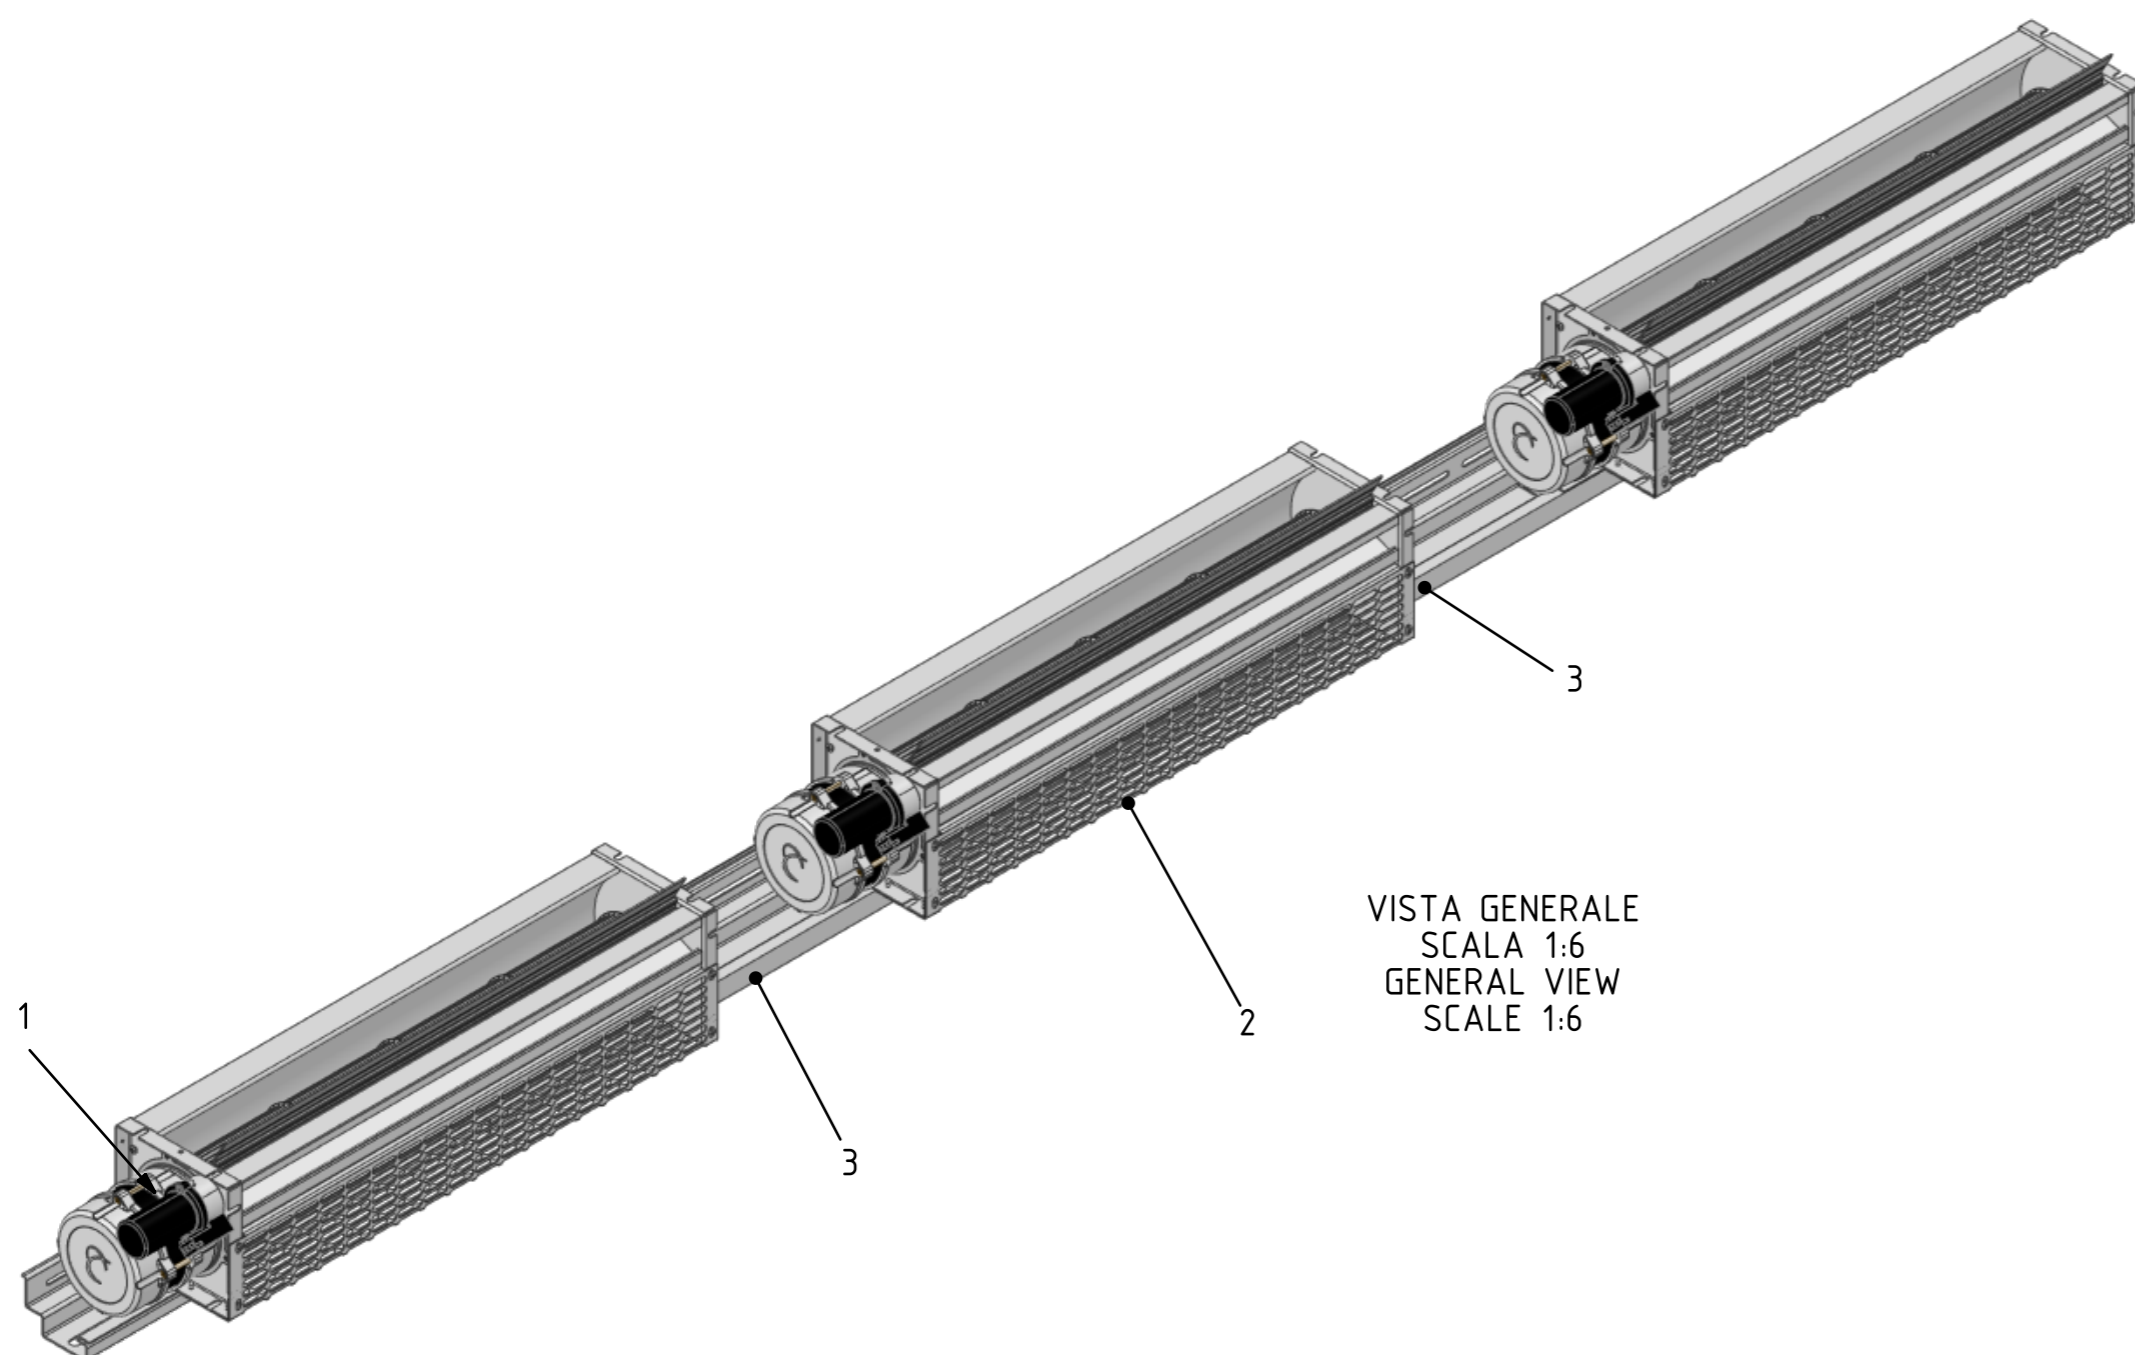

SCALA/SCALE 1:5

VISTA GENERALE
SCALA 1:6
GENERAL VIEW
SCALE 1:6

| DESCRIZIONE/DESCRIPTION | N° |
|---|----|
| CABLAGGIO DI ALIMENTAZIONE/POWER WIRING | 1 |
| BARRA CENTRALE/CENTRAL BAR L= 1400mm | 2 |
| BARRA LATERALE/SIDE BAR L= 645 mm | 3 |
| TAPPO CHIUSURA/CLOSING CAP | 4 |
| SPINA DI ALIMENTAZIONE/POWER PLUG | 5 |
| PRESA DI ALIMENTAZIONE/POWER SOCKET | 6 |

| | | | | | | |
|---|---------------------------|--|--|------------|---|----|
|  | DESCRIZIONE/DESCRIPTION : | BARRA UNIVERSALE + 3TG500 | DATA/DATE : | 16/11/2021 | DIMENSIONI/DIMENSIONS : | mm |
| | CODICE/CODE : | 1BA0059 | FOGLIO/SHEET : | A2 | TRATTAMENTO/TREATMENT : | |
| DISEGNATORE/DESIGNER : M.MATIUSI | NOTE : | Da/From L= 1400 mm estendibile/extendable fino/to L= 2300 mm | REV : | |  | |
| CONTROLLATO/CONTROLLED : D.INGHINGOLO | NORMATIVA/REGULATION : | | PROPRIETA' DI TECSYSTEM s.r.l. VIETATA LA RIPRODUZIONE NON AUTORIZZATA PROPERTY OF TECSYSTEM s.r.l. UNAUTHORIZED REPRODUCTION FORBIDDEN | | | |
| APPROVATO/APPROVED : S.COLOMBI | MATERIALE/MATERIAL : | | | | | |