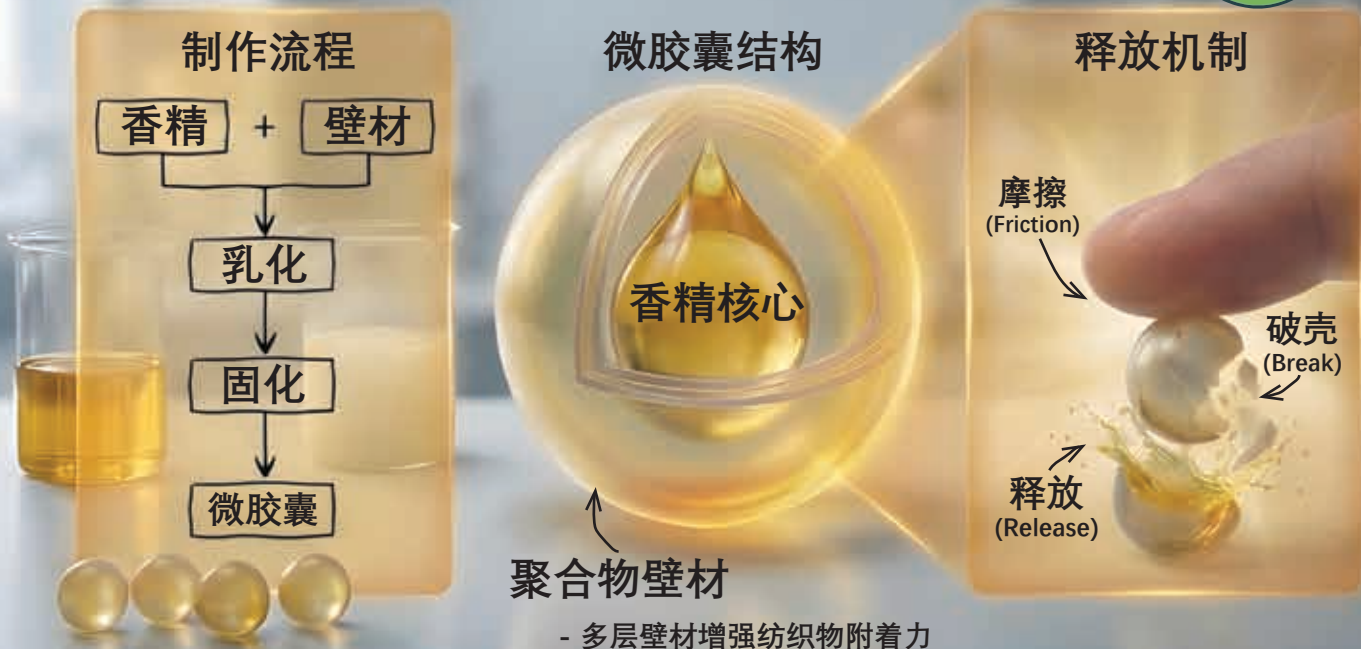

工艺展示

*本产品采用本司研发的多重包裹技术，产品可靠附着力强，全程环保可控无污染

微胶囊包裹香精示意图