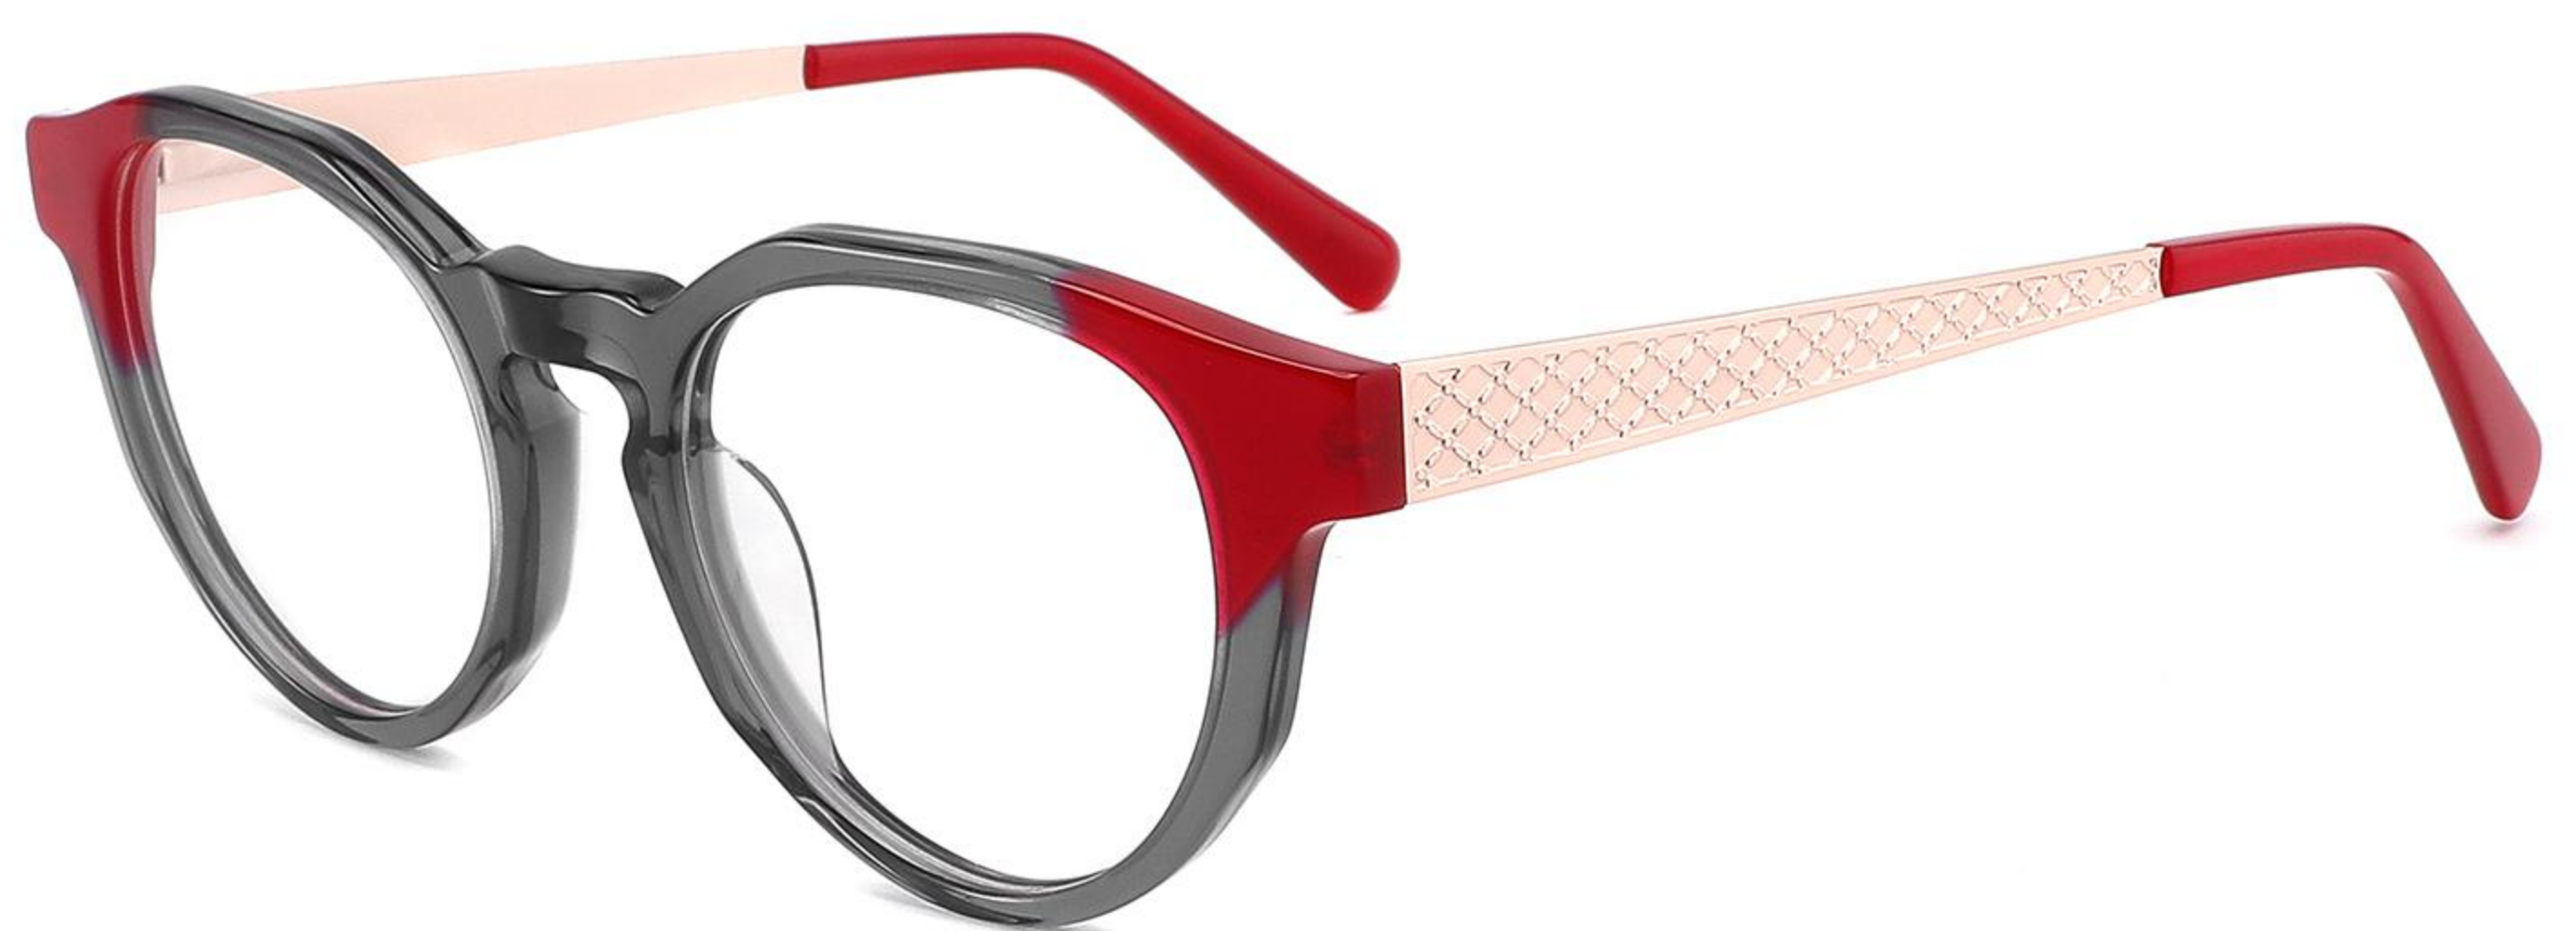

Model:YD1056

Size:48-20-140

C1 BK RD

C2 PK BK TORTOISESHELL

C3 TORTOISESHELL WHITE

C4 GY RD

Model:YD1057

Size:52-17-140

C1 GN WHITE

C2 CR RD

C3 TORTOISESHELL GN

C4 PL GN

Model:YD1058

Size:48-20-140

C1 BK WHITE

C2 GN

C3 CR LTPK RD

C4 TORTOISESHELL YELLOW

Model:YD1059

Size:50-20-140

C1 BK WHITE

C2 GN

C3 CR LTPK RD

C4 TORTOISESHELL YELLOW

Model:YD1060

Size:53-18-140

C1 BK RD

C2 PK BK TORTOISESHELL

C3 TORTOISESHELL WHITE

C4 GY RD

Model:YD1061

Size:54-17-140