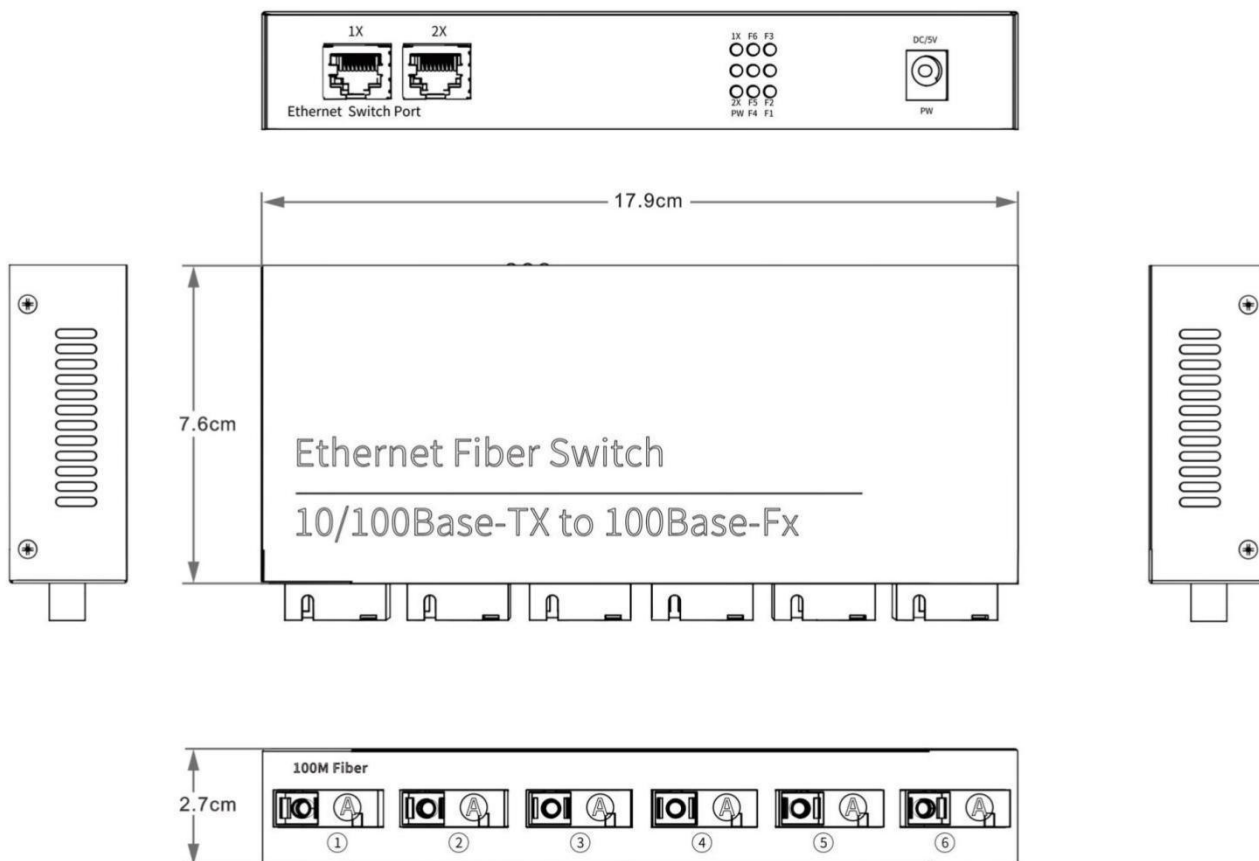

● 4KV 端口防雷

- ◇ 采用进口防雷器件,有效的抑制来自网线和电源的雷电流，在恶劣的天气环境下，保障网络高可靠、高稳定、高速率传输。

● 多光口设计，灵活组网

- ◇ 汇聚型多光口设计，即插即用，安装灵活、更省空间

技术参数

型号		RG310-6F2E-SC20A/B
端口特性		
固定端口	RJ45端口	2个10/100Base-TX RJ45端口
	光纤端口	6个155M上联SC光口（SC/FC/ST可选）
	电源接口	外置电源DC-5V
网口特性		10/100Base-TX 自动侦测，全/半双工 MDI/MDI-X 自适应
双绞线传输		10BASE-T: Cat3, 4, 5 UTP (≤100 meter) 100BASE-TX: Cat5 or later UTP (≤100 meter)
光口特性		155Mbps，默认单模单纤SC接口（光口可按实际项目光缆需求，调整为多模、单模，单纤/双纤）
光缆		单模： 工作波长：1310nm，传输距离：0~40KM； 工作波长：1550nm，传输距离：0~120KM。
交换芯片参数		
网管类型		非网管
网络协议		IEEE802.3 10BASE-T； IEEE802.3i 10Base-T； IEEE802.3u 100Base-TX； IEEE802.3u 100Base-FX； IEEE802.3x Flow Control；
转发模式		存储转发（全线速）
背板带宽		1.6Gbps（无阻塞）
包转发率@64byte		1.19Mpps
MAC地址表		2K
包转发缓存		1Mb
巨型帧		1632B
LED指示灯		电源指示灯：PW（绿色）；光口数据指示灯：1X-2X（绿色）；网口数据指示灯：F1-F6（绿色）；
MTBF		50,000+ 小时
物理规格参数		
工作温度/湿度		-10~+55°C；5%~90% RH无凝结
存储温度/湿度		-25~+65°C；5%~95% RH无凝结
外观尺寸/包装尺寸（L*W*H）		179*76*27mm/225*120*54mm
净重/毛重		<0.31kg/<0.41kg
安装方式		桌面式
产品认证与质保		
防雷/防护等级		端口防雷：4KV；防护等级：IP30
静电防护（ESD）		接触放电：8KV；空气放电：15KV
安规认证		CE, FCC, RoHS, CCC
质保期		1年
装箱清单		
设备		1台

电源	1个
产品说明书	1份
保修卡与合格证	1份

尺寸图纸

端口功能标示

正面板

背面板

应用拓扑

应用一 单台点对点应用

应用二 局端集中点对远端点应用