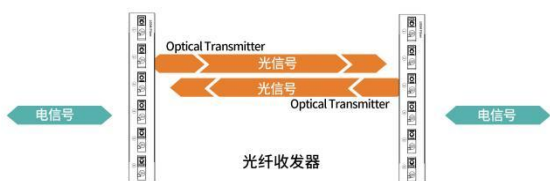

特色功能

产品特点

● 百兆光电以太网转换传输

- 全系列支持“百兆以太网口+百兆光口”组合，方便用户灵活组网，满足各种场景组网需求；
- 所有端口支持无阻塞线速转发，传输更流畅。
- 支持 IEEE 802.3x 全双工流控和 Backpressure 半双工流控。