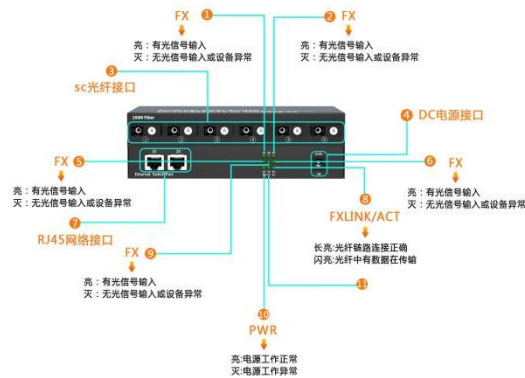

百兆6光2电光纤收发器

产品概述

RG310-6F2E-SC20A/B系列是联网睿杰自主研发的光纤收发器产品，具备2个百兆电口+6个百兆上联SC光口，RJ45 端口均支持 MDI/MDIX自动翻转和线速转发功能，用户可根据需要选用不同光模块，例如多模双纤、单模双纤、单模单纤等。该收发器采用优选光电转换芯片，电信级标准专业设计与制造，具备第三方检测报告，具备产品入网许可证，性能稳定，质量优良，具有很高的性价比。适合于安防监控、无线覆盖、智能交通、平安城市等光纤接入应用场景组建经济高效、稳定的通信网络。

非网管机型，即插即用，无需配置，使用简单方便；

特色功能

产品特点

● 百兆光电以太网转换传输

- ◇ 全系列支持“百兆以太网口+百兆光口”组合，方便用户灵活组网，满足各种场景组网需求；
- ◇ 所有端口支持无阻塞线速转发，传输更流畅。
- ◇ 支持 IEEE 802.3x 全双工流控和 Backpressure 半双工流控。

● 长距离传输

- ◇ 采用工程级光电一体化模块减少光衰损耗,稳定传输，传输距离更远。

远距离传输

单模	20/40/60/80/100/120KM
多模	550M

● 使用方便、维护简单

- ◇ 兼容 IEEE802.3ab 1000Base-T、IEEE802.3z 100Base-X 网络协议，端口 10/100M 速率自协商；
- ◇ 支持全双工/半双工工作方式，并带有自动协商功能；
- ◇ 支自动识别双绞线 MDI/MDI-X 交叉线与平行线；
- ◇ 即插即用，无需配置，
- ◇ 完备的 LED 工作状态指示，便于网络诊断和故障检查，减少维护工作量。

● 4KV 端口防雷

- ◇ 采用进口防雷器件,有效的抑制来自网线和电源的雷电流，在恶劣的天气环境下，保障网络高可靠、高稳定、高速率传输。

● 多光口设计，灵活组网

- ◇ 汇聚型多光口设计，即插即用，安装灵活、更省空间

技术参数

型号		RG310-6F2E-SC20A/B
端口特性		
固定端口	RJ45端口	2个10/100Base-TX RJ45端口
	光纤端口	6个155M上联SC光口（SC/FC/ST可选）
	电源接口	外置电源DC-5V
网口特性		10/100Base-TX 自动侦测，全/半双工 MDI/MDI-X 自适应
双绞线传输		10BASE-T: Cat3, 4, 5 UTP (≤100 meter) 100BASE-TX: Cat5 or later UTP (≤100 meter)
光口特性		155Mbps，默认单模单纤SC接口（光口可按实际项目光缆需求，调整为多模、单模，单纤/双纤）
光缆		单模： 工作波长：1310nm，传输距离：0~40KM； 工作波长：1550nm，传输距离：0~120KM。
交换芯片参数		
网管类型		非网管
网络协议		IEEE802.3 10BASE-T； IEEE802.3i 10Base-T； IEEE802.3u 100Base-TX； IEEE802.3u 100Base-FX； IEEE802.3x Flow Control；
转发模式		存储转发（全线速）
背板带宽		1.6Gbps（无阻塞）
包转发率@64byte		1.19Mpps
MAC地址表		2K
包转发缓存		1Mb
巨型帧		1632B
LED指示灯		电源指示灯：PW（绿色）；光口数据指示灯：1X-2X（绿色）；网口数据指示灯：F1-F6（绿色）；
MTBF		50,000+ 小时
物理规格参数		
工作温度/湿度		-10~+55°C；5%~90% RH无凝结
存储温度/湿度		-25~+65°C；5%~95% RH无凝结
外观尺寸/包装尺寸（L*W*H）		179*76*27mm/225*120*54mm
净重/毛重		<0.31kg/<0.41kg
安装方式		桌面式
产品认证与质保		
防雷/防护等级		端口防雷：4KV；防护等级：IP30
静电防护（ESD）		接触放电：8KV；空气放电：15KV
安规认证		CE, FCC, RoHS, CCC
质保期		1年
装箱清单		
设备		1台