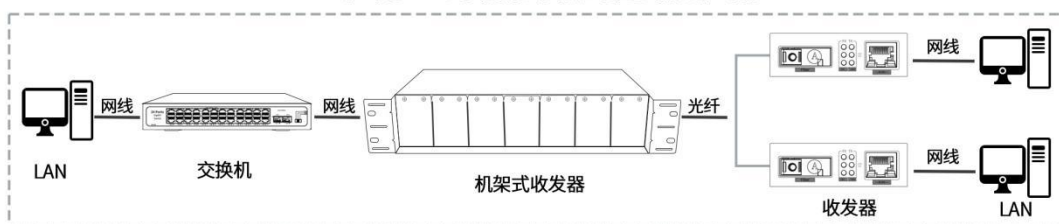

● 4KV 端口防雷

- ◇ 采用进口防雷器件,有效的抑制来自网线和电源的雷电流，在恶劣的天气环境下，保障网络高可靠、高稳定、高速率传输。

● 多光口设计，灵活组网

- ◇ 汇聚型多光口设计，即插即用，安装灵活、更省空间

技术参数

型号		RG310-6F2E-SC20A/B
端口特性		
固定端口	RJ45端口	2个10/100Base-TX RJ45端口
	光纤端口	6个155M上联SC光口（SC/FC/ST可选）
	电源接口	外置电源DC-5V
网口特性		10/100Base-TX 自动侦测，全/半双工 MDI/MDI-X 自适应
双绞线传输		10BASE-T: Cat3, 4, 5 UTP (≤100 meter) 100BASE-TX: Cat5 or later UTP (≤100 meter)
光口特性		155Mbps，默认单模单纤SC接口（光口可按实际项目光缆需求，调整为多模、单模，单纤/双纤）
光缆		单模： 工作波长：1310nm，传输距离：0~40KM； 工作波长：1550nm，传输距离：0~120KM。
交换芯片参数		
网管类型		非网管
网络协议		IEEE802.3 10BASE-T； IEEE802.3i 10Base-T； IEEE802.3u 100Base-TX； IEEE802.3u 100Base-FX； IEEE802.3x Flow Control；
转发模式		存储转发（全线速）
背板带宽		1.6Gbps（无阻塞）
包转发率@64byte		1.19Mpps
MAC地址表		2K
包转发缓存		1Mb
巨型帧		1632B
LED指示灯		电源指示灯：PW（绿色）；光口数据指示灯：1X-2X（绿色）；网口数据指示灯：F1-F6（绿色）；
MTBF		50,000+ 小时
物理规格参数		
工作温度/湿度		-10~+55°C；5%~90% RH无凝结
存储温度/湿度		-25~+65°C；5%~95% RH无凝结
外观尺寸/包装尺寸（L*W*H）		179*76*27mm/225*120*54mm
净重/毛重		<0.31kg/<0.41kg
安装方式		桌面式
产品认证与质保		
防雷/防护等级		端口防雷：4KV；防护等级：IP30
静电防护（ESD）		接触放电：8KV；空气放电：15KV
安规认证		CE, FCC, RoHS, CCC
质保期		1年
装箱清单		
设备		1台

电源	1个
产品说明书	1份
保修卡与合格证	1份

尺寸图纸

端口功能标示

正面板

背面板

应用拓扑

应用一 单台点对点应用

应用二 局端集中点对远端点应用

应用三 局端光交换机点对远端点应用

注：远端可以根据需求搭配多光多电使用

订购信息

设备名称	设备信息	标配电源
RG310-6F2E-SC20A/B	2个10/100M网口+6个百兆SC光口，A端工作波长1310nm，B端工作波长1550nm，传输距离20km，外置电源。	DC5V

联系我们

深圳市联网睿杰通讯技术有限公司

业务热线：+86 19925135380

技术支持：+86 18165703534