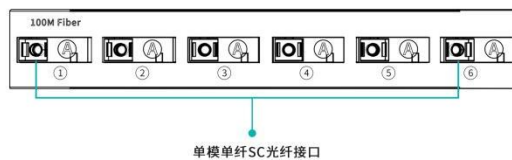

● 4KV 端口防雷

- ◇ 采用进口防雷器件,有效的抑制来自网线和电源的雷电流，在恶劣的天气环境下，保障网络高可靠、高稳定、高速率传输。

● 多光口设计，灵活组网

- ◇ 汇聚型多光口设计，即插即用，安装灵活、更省空间

技术参数

型号		RG310-6F2E-SC20A/B
端口特性		
固定端口	RJ45端口	2个10/100Base-TX RJ45端口
	光纤端口	6个155M上联SC光口（SC/FC/ST可选）
	电源接口	外置电源DC-5V
网口特性		10/100Base-TX 自动侦测，全/半双工 MDI/MDI-X 自适应
双绞线传输		10BASE-T: Cat3, 4, 5 UTP (≤100 meter) 100BASE-TX: Cat5 or later UTP (≤100 meter)
光口特性		155Mbps，默认单模单纤SC接口（光口可按实际项目光缆需求，调整为多模、单模，单纤/双纤）
光缆		单模： 工作波长：1310nm，传输距离：0~40KM； 工作波长：1550nm，传输距离：0~120KM。
交换芯片参数		
网管类型		非网管
网络协议		IEEE802.3 10BASE-T； IEEE802.3i 10Base-T； IEEE802.3u 100Base-TX； IEEE802.3u 100Base-FX； IEEE802.3x Flow Control；
转发模式		存储转发（全线速）
背板带宽		1.6Gbps（无阻塞）
包转发率@64byte		1.19Mpps
MAC地址表		2K
包转发缓存		1Mb
巨型帧		1632B
LED指示灯		电源指示灯：PW（绿色）；光口数据指示灯：1X-2X（绿色）；网口数据指示灯：F1-F6（绿色）；
MTBF		50,000+ 小时
物理规格参数		
工作温度/湿度		-10~+55°C；5%~90% RH无凝结
存储温度/湿度		-25~+65°C；5%~95% RH无凝结
外观尺寸/包装尺寸（L*W*H）		179*76*27mm/225*120*54mm
净重/毛重		<0.31kg/<0.41kg
安装方式		桌面式
产品认证与质保		
防雷/防护等级		端口防雷：4KV；防护等级：IP30
静电防护（ESD）		接触放电：8KV；空气放电：15KV
安规认证		CE, FCC, RoHS, CCC
质保期		1年
装箱清单		
设备		1台

电源	1个
产品说明书	1份
保修卡与合格证	1份

尺寸图纸

端口功能标示

正面板

背面板

应用拓扑

应用一 单台点对点应用

应用二 局端集中点对远端点应用