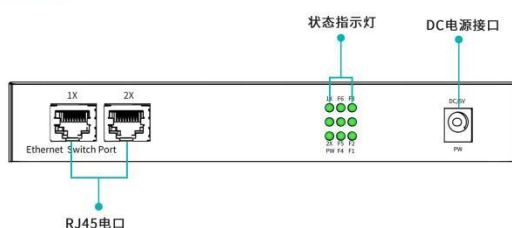

● 4KV 端口防雷

- ◇ 采用进口防雷器件,有效的抑制来自网线和电源的雷电流，在恶劣的天气环境下，保障网络高可靠、高稳定、高速率传输。

● 多光口设计，灵活组网

- ◇ 汇聚型多光口设计，即插即用，安装灵活、更省空间

技术参数

型号		RG310-6F2E-SC20A/B
端口特性		
固定端口	RJ45端口	2个10/100Base-TX RJ45端口
	光纤端口	6个155M上联SC光口（SC/FC/ST可选）
	电源接口	外置电源DC-5V
网口特性		10/100Base-TX 自动侦测，全/半双工 MDI/MDI-X 自适应
双绞线传输		10BASE-T: Cat3, 4, 5 UTP (≤100 meter) 100BASE-TX: Cat5 or later UTP (≤100 meter)
光口特性		155Mbps，默认单模单纤SC接口（光口可按实际项目光缆需求，调整为多模、单模，单纤/双纤）
光缆		单模： 工作波长：1310nm，传输距离：0~40KM； 工作波长：1550nm，传输距离：0~120KM。
交换芯片参数		
网管类型		非网管
网络协议		IEEE802.3 10BASE-T； IEEE802.3i 10Base-T； IEEE802.3u 100Base-TX； IEEE802.3u 100Base-FX； IEEE802.3x Flow Control；
转发模式		存储转发（全线速）
背板带宽		1.6Gbps（无阻塞）
包转发率@64byte		1.19Mpps
MAC地址表		2K
包转发缓存		1Mb
巨型帧		1632B
LED指示灯		电源指示灯：PW（绿色）；光口数据指示灯：1X-2X（绿色）；网口数据指示灯：F1-F6（绿色）；
MTBF		50,000+ 小时
物理规格参数		
工作温度/湿度		-10~+55°C；5%~90% RH无凝结
存储温度/湿度		-25~+65°C；5%~95% RH无凝结
外观尺寸/包装尺寸（L*W*H）		179*76*27mm/225*120*54mm
净重/毛重		<0.31kg/<0.41kg
安装方式		桌面式
产品认证与质保		
防雷/防护等级		端口防雷：4KV；防护等级：IP30
静电防护（ESD）		接触放电：8KV；空气放电：15KV
安规认证		CE, FCC, RoHS, CCC
质保期		1年
装箱清单		
设备		1台

电源	1个
产品说明书	1份
保修卡与合格证	1份

尺寸图纸

端口功能标示

正面板

背面板

应用拓扑

应用一 单台点对点应用

应用二 局端集中点对远端点应用

应用三 局端光交换机点对远端点应用

注：远端可以根据需求搭配多光多电使用

订购信息

设备名称	设备信息	标配电源
RG310-6F2E-SC20A/B	2个10/100M网口+6个百兆SC光口，A端工作波长1310nm，B端工作波长1550nm，传输距离20km，外置电源。	DC5V

联系我们

深圳市联网睿杰通讯技术有限公司

业务热线：+86 19925135380

技术支持：+86 18165703534