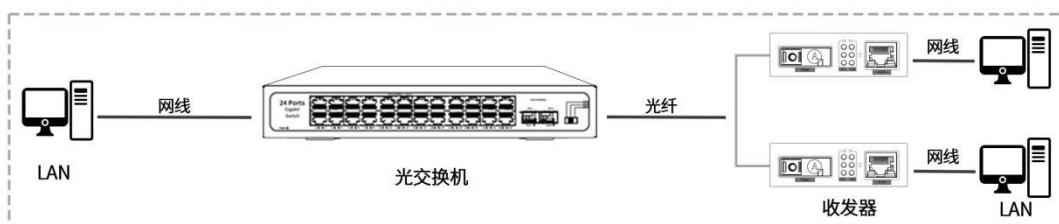

● 4KV 端口防雷

- ◇ 采用进口防雷器件,有效的抑制来自网线和电源的雷电流，在恶劣的天气环境下，保障网络高可靠、高稳定、高速率传输。

● 多光口设计，灵活组网

- ◇ 汇聚型多光口设计，即插即用，安装灵活、更省空间

技术参数

型号		RG310-6F2E-SC20A/B
端口特性		
固定端口	RJ45端口	2个10/100Base-TX RJ45端口
	光纤端口	6个155M上联SC光口（SC/FC/ST可选）
	电源接口	外置电源DC-5V
网口特性		10/100Base-TX 自动侦测，全/半双工 MDI/MDI-X 自适应
双绞线传输		10BASE-T: Cat3, 4, 5 UTP (≤100 meter) 100BASE-TX: Cat5 or later UTP (≤100 meter)
光口特性		155Mbps，默认单模单纤SC接口（光口可按实际项目光缆需求，调整为多模、单模，单纤/双纤）
光缆		单模： 工作波长：1310nm，传输距离：0~40KM； 工作波长：1550nm，传输距离：0~120KM。
交换芯片参数		
网管类型		非网管
网络协议		IEEE802.3 10BASE-T； IEEE802.3i 10Base-T； IEEE802.3u 100Base-TX； IEEE802.3u 100Base-FX； IEEE802.3x Flow Control；
转发模式		存储转发（全线速）
背板带宽		1.6Gbps（无阻塞）
包转发率@64byte		1.19Mpps
MAC地址表		2K
包转发缓存		1Mb
巨型帧		1632B
LED指示灯		电源指示灯：PW（绿色）；光口数据指示灯：1X-2X（绿色）；网口数据指示灯：F1-F6（绿色）；
MTBF		50,000+ 小时
物理规格参数		
工作温度/湿度		-10~+55°C；5%~90% RH无凝结
存储温度/湿度		-25~+65°C；5%~95% RH无凝结
外观尺寸/包装尺寸（L*W*H）		179*76*27mm/225*120*54mm
净重/毛重		<0.31kg/<0.41kg
安装方式		桌面式
产品认证与质保		
防雷/防护等级		端口防雷：4KV；防护等级：IP30
静电防护（ESD）		接触放电：8KV；空气放电：15KV
安规认证		CE, FCC, RoHS, CCC
质保期		1年
装箱清单		
设备		1台

电源	1个
产品说明书	1份
保修卡与合格证	1份

尺寸图纸

端口功能标示

正面板

背面板

应用拓扑

应用一 单台点对点应用

应用二 局端集中点对远端点应用

应用三 局端光交换机点对远端点应用

注：远端可以根据需求搭配多光多电使用

订购信息

设备名称	设备信息	标配电源
RG310-6F2E-SC20A/B	2个10/100M网口+6个百兆SC光口，A端工作波长1310nm，B端工作波长1550nm，传输距离20km，外置电源。	DC5V

联系我们

深圳市联网睿杰通讯技术有限公司

业务热线：+86 19925135380

技术支持：+86 18165703534